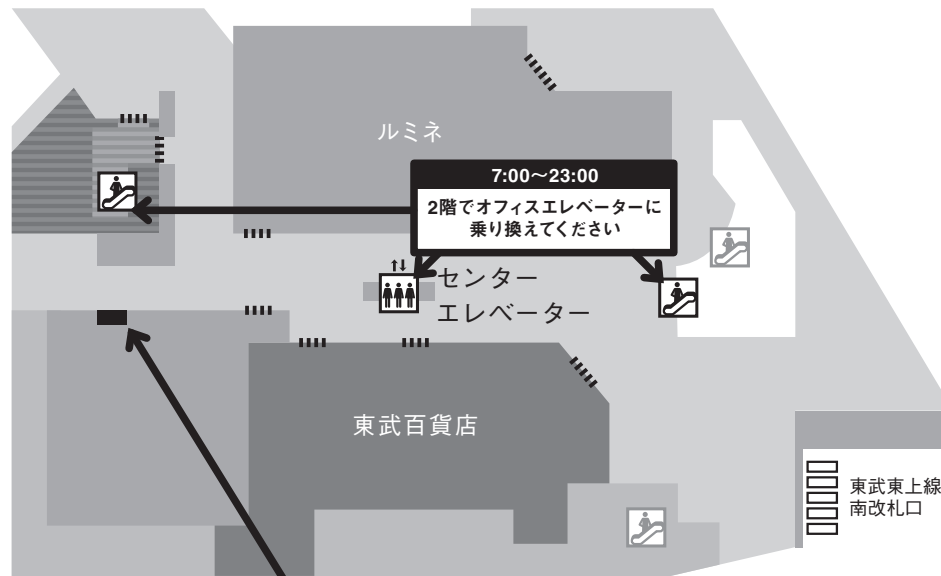

1F

時間外入館口 7:00以前

小さな階段を上り、踊り場の扉に入ると、インターフォンがあります。これを押し、防災センターへ20階のGabaにご来校の旨をお伝えいただくと、次の扉が解錠されます。その中にあるオフィスエレベーターでお越しください。

2F

7:00~23:00
オフィスエレベーターで20階へ

JRメトロポリタン口から東武百貨店とルミネの間を通り抜けてオフィスエレベーターへ
※改札利用可能時間 7:00~23:00