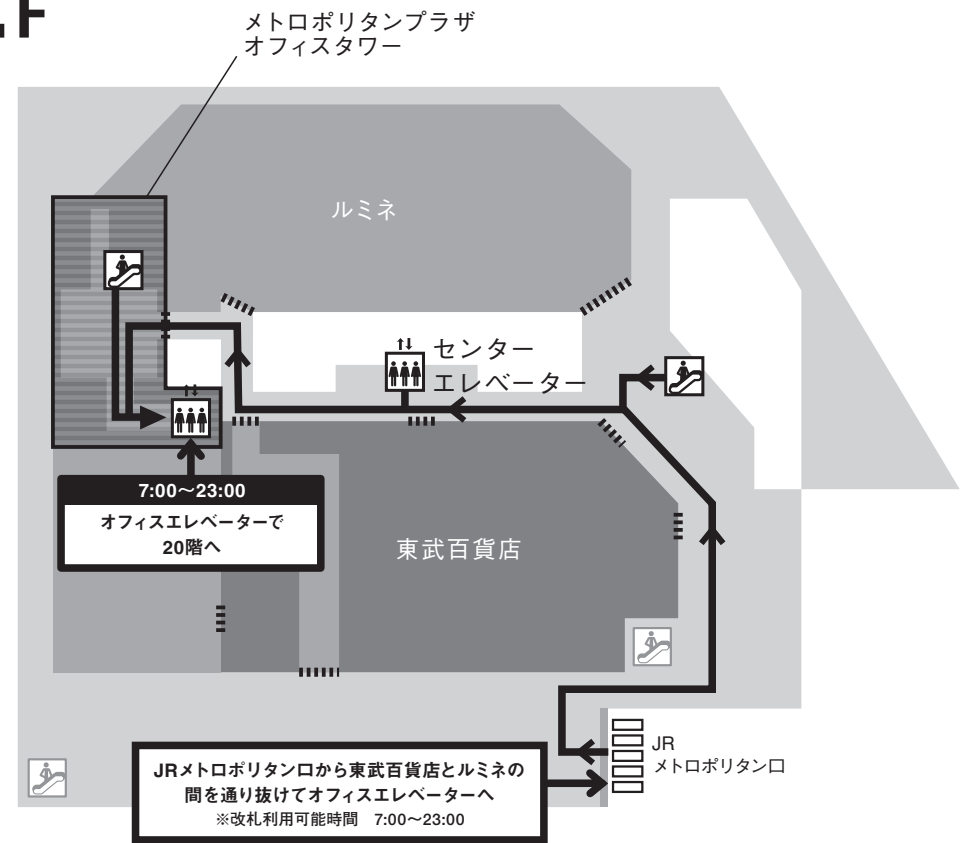

1F

時間外入館口 7:00以前

小さな階段を上り、踊り場の扉に入ると、インターフォンがあります。これを押し、防災センターへ20階のGabaにご来校の旨をお伝えいただくと、次の扉が解錠されます。その中にあるオフィスエレベーターでお越しください。

2F

7:00~23:00
オフィスエレベーターで20階へ

JRメトロポリタン口から東武百貨店とルミネの間を通り抜けてオフィスエレベーターへ
※改札利用可能時間 7:00~23:00